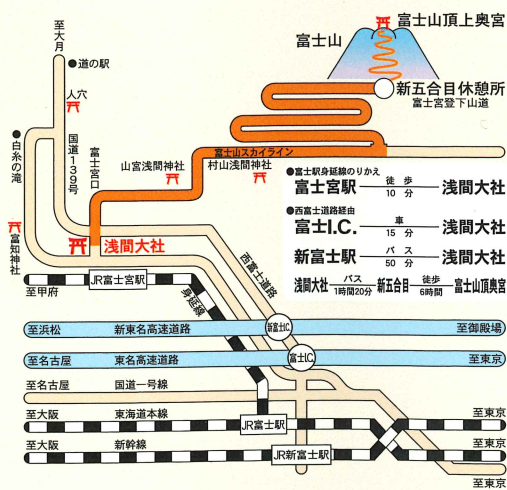

# 会員神社紹介 No.1

## 富士山本宮浅間大社

所在地 静岡県富士宮市宮町一の一

社 格 旧官幣大社・神社本庁別表神社・静岡県神社庁特一級社  
 祭神名 主祭神 木花之佐久夜毘売命 配祀 瓊々杵尊・大山祇神  
 例祭日 十一月四日

由 緒

第七代孝靈天皇の御代に富士山が噴火し、国中が荒れ果てた為、第一代垂仁天皇三年（B.C.二七）浅間大神を山足の地にお祀りし、富士山の山霊を鎮めた。第十二代景行天皇四十年（一一〇）日本武尊は、浅間大神を山宮に遷座、更に第五十一代平城天皇の大同元年（八〇六）坂上田村麻呂が、現在の大宮の地に遷座し壮大な社殿を営んだ。大宮の地は富士山の湧水が豊富に流れ込む地であり、富士山の噴火を鎮める水徳の神を祀る場所に最も適していた。

慶長五年（一六〇〇）関ヶ原の戦いに際し勝利を得た徳川家康は、奉賽の為慶長九年（一六〇四）本殿・拜殿を始め三十余棟に及ぶ社殿の大造営を行なう。

三間社流造の二階を持つ檜皮葺の建物は、他に例を見ない浅間造とも呼ばれている。式内名神大社、駿河国一宮として朝野の篤い崇敬を受けて、明治四年に国幣中社に列せられると、明治二十九年には官幣大社に昇格している。尚、富士山頂上の噴火口（内院）は浅間大神の幽宮といわれる禁足地であり、その深さが八合目にも達することから八合目以上が境内地となっている。

富士山本宮浅間大社本殿と富士山

重要文化財『絹本著色富士曼荼羅図』

交通案内